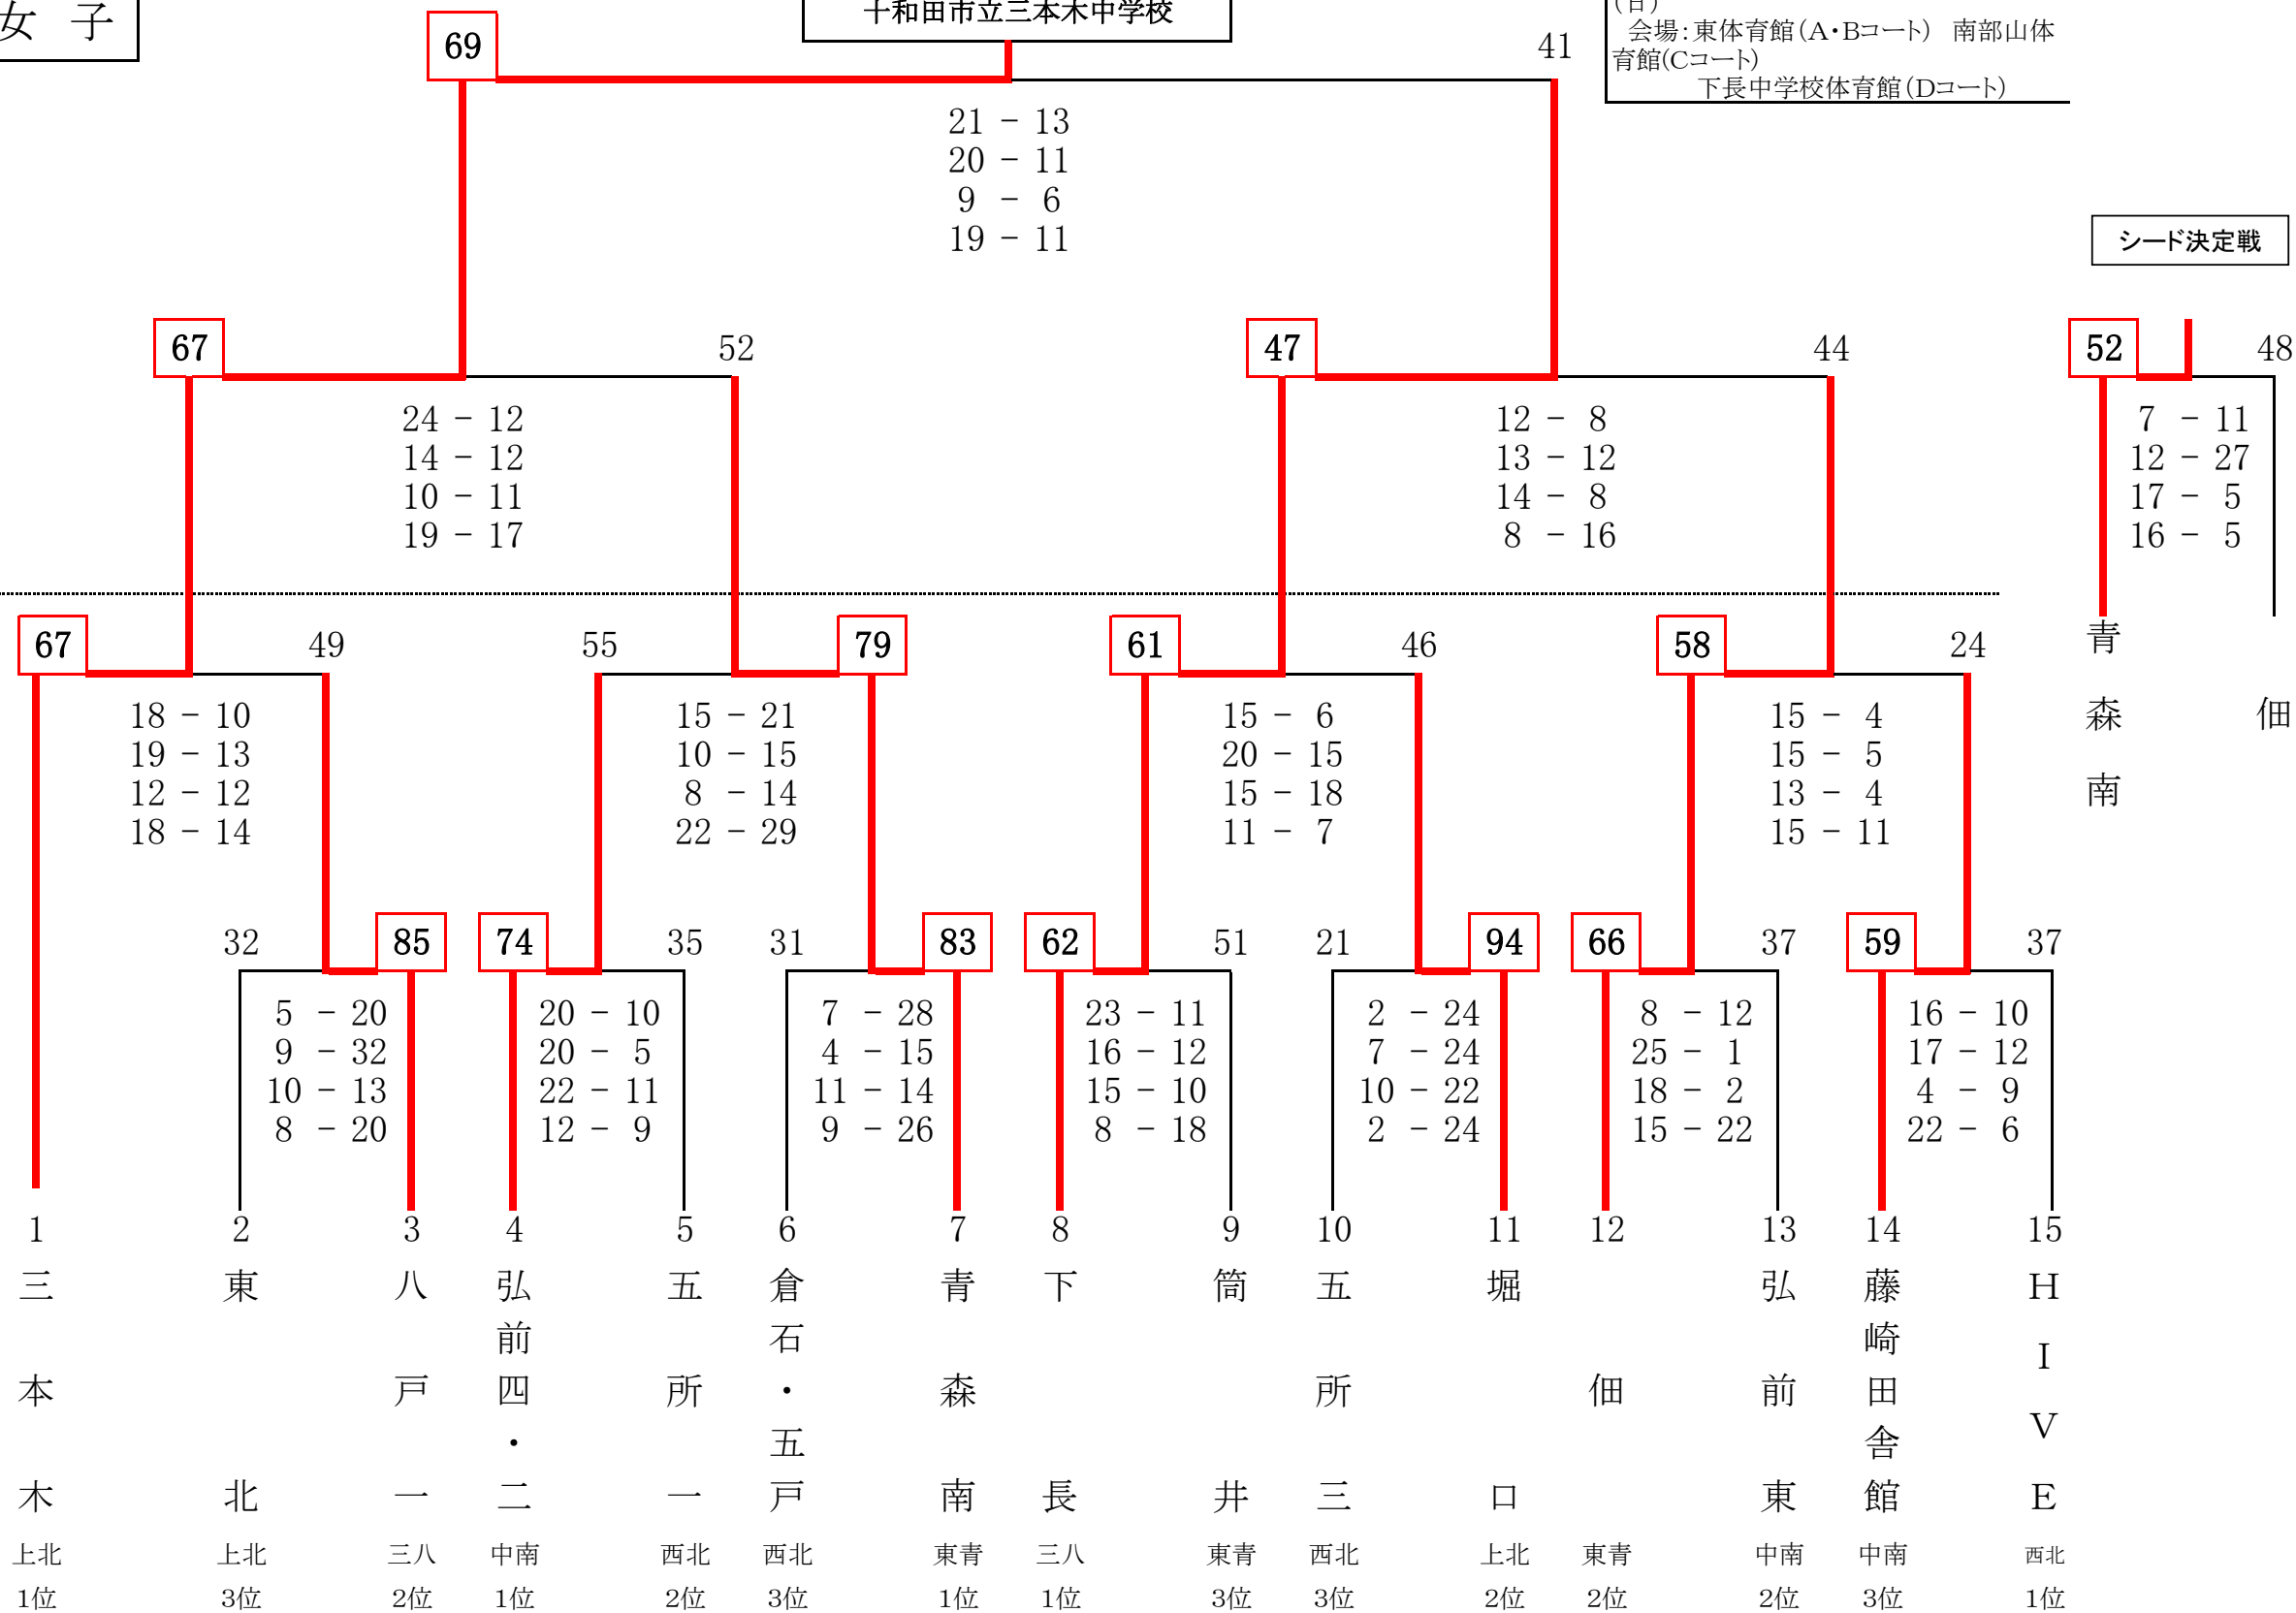

令和8年度 第56回青森県中学校春季バスケットボール大会 試合結果

男子

八戸市立白銀中学校

期日: 令和8年5月23日(土)~5月24日(日)
 会場: 東体育館(A・Bコート) 南部山体育館(Cコート)
 下長中学校体育館(Dコート)

シード決定戦

5/24

5/23

令和8年度 第56回青森県中学校春季バスケットボール大会 試合結果

女子

十和田市立三本木中学校

期日: 令和8年5月23日(土)~5月24日(日)
 会場: 東体育館(A・Bコート) 南部山体育館(Cコート)
 下長中学校体育館(Dコート)

5/24

シード決定戦

5/23

令和8年度 第56回青森県中学校春季バスケットボール大会 試合結果

男子