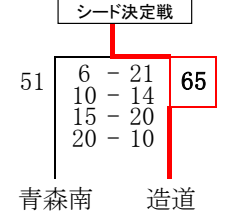

5/24

Aコート

Bコート

第1試合	女子準決勝	三本木 vs 青森南		下長 vs 佃	
		67	24 - 12 14 - 12 10 - 11 19 - 17	52	47
第2試合	男子準決勝	青森南 vs 佃		白銀 vs 造道	
		52	9 - 19 14 - 23 15 - 14 14 - 9	65	99

Aコート

第3試合	女子決勝	三本木 vs 下長		青森南 vs 佃		シード決定戦 女子
		69	21 - 13 20 - 11 9 - 6 19 - 11	41	52	
第4試合	男子決勝	佃 vs 白銀		青森南 vs 造道		シード決定戦 男子
		61	18 - 22 20 - 26 5 - 23 18 - 26	97	51	

令和8年度 第56回青森県中学校春季バスケットボール大会 試合結果

男子

八戸市立白銀中学校

期日: 令和8年5月23日(土)~5月24日(日)
 会場: 東体育館(A・Bコート) 南部山体育館(Cコート)
 下長中学校体育館(Dコート)

シード決定戦

5/24

5/23

令和8年度 第56回青森県中学校春季バスケットボール大会 試合結果

女子

十和田市立三本木中学校

期日: 令和8年5月23日(土)~5月24日(日)
 会場: 東体育館(A・Bコート) 南部山体育館(Cコート)
 下長中学校体育館(Dコート)

5/24

シード決定戦

5/23

令和8年度 第56回青森県中学校春季バスケットボール大会 試合結果

男子