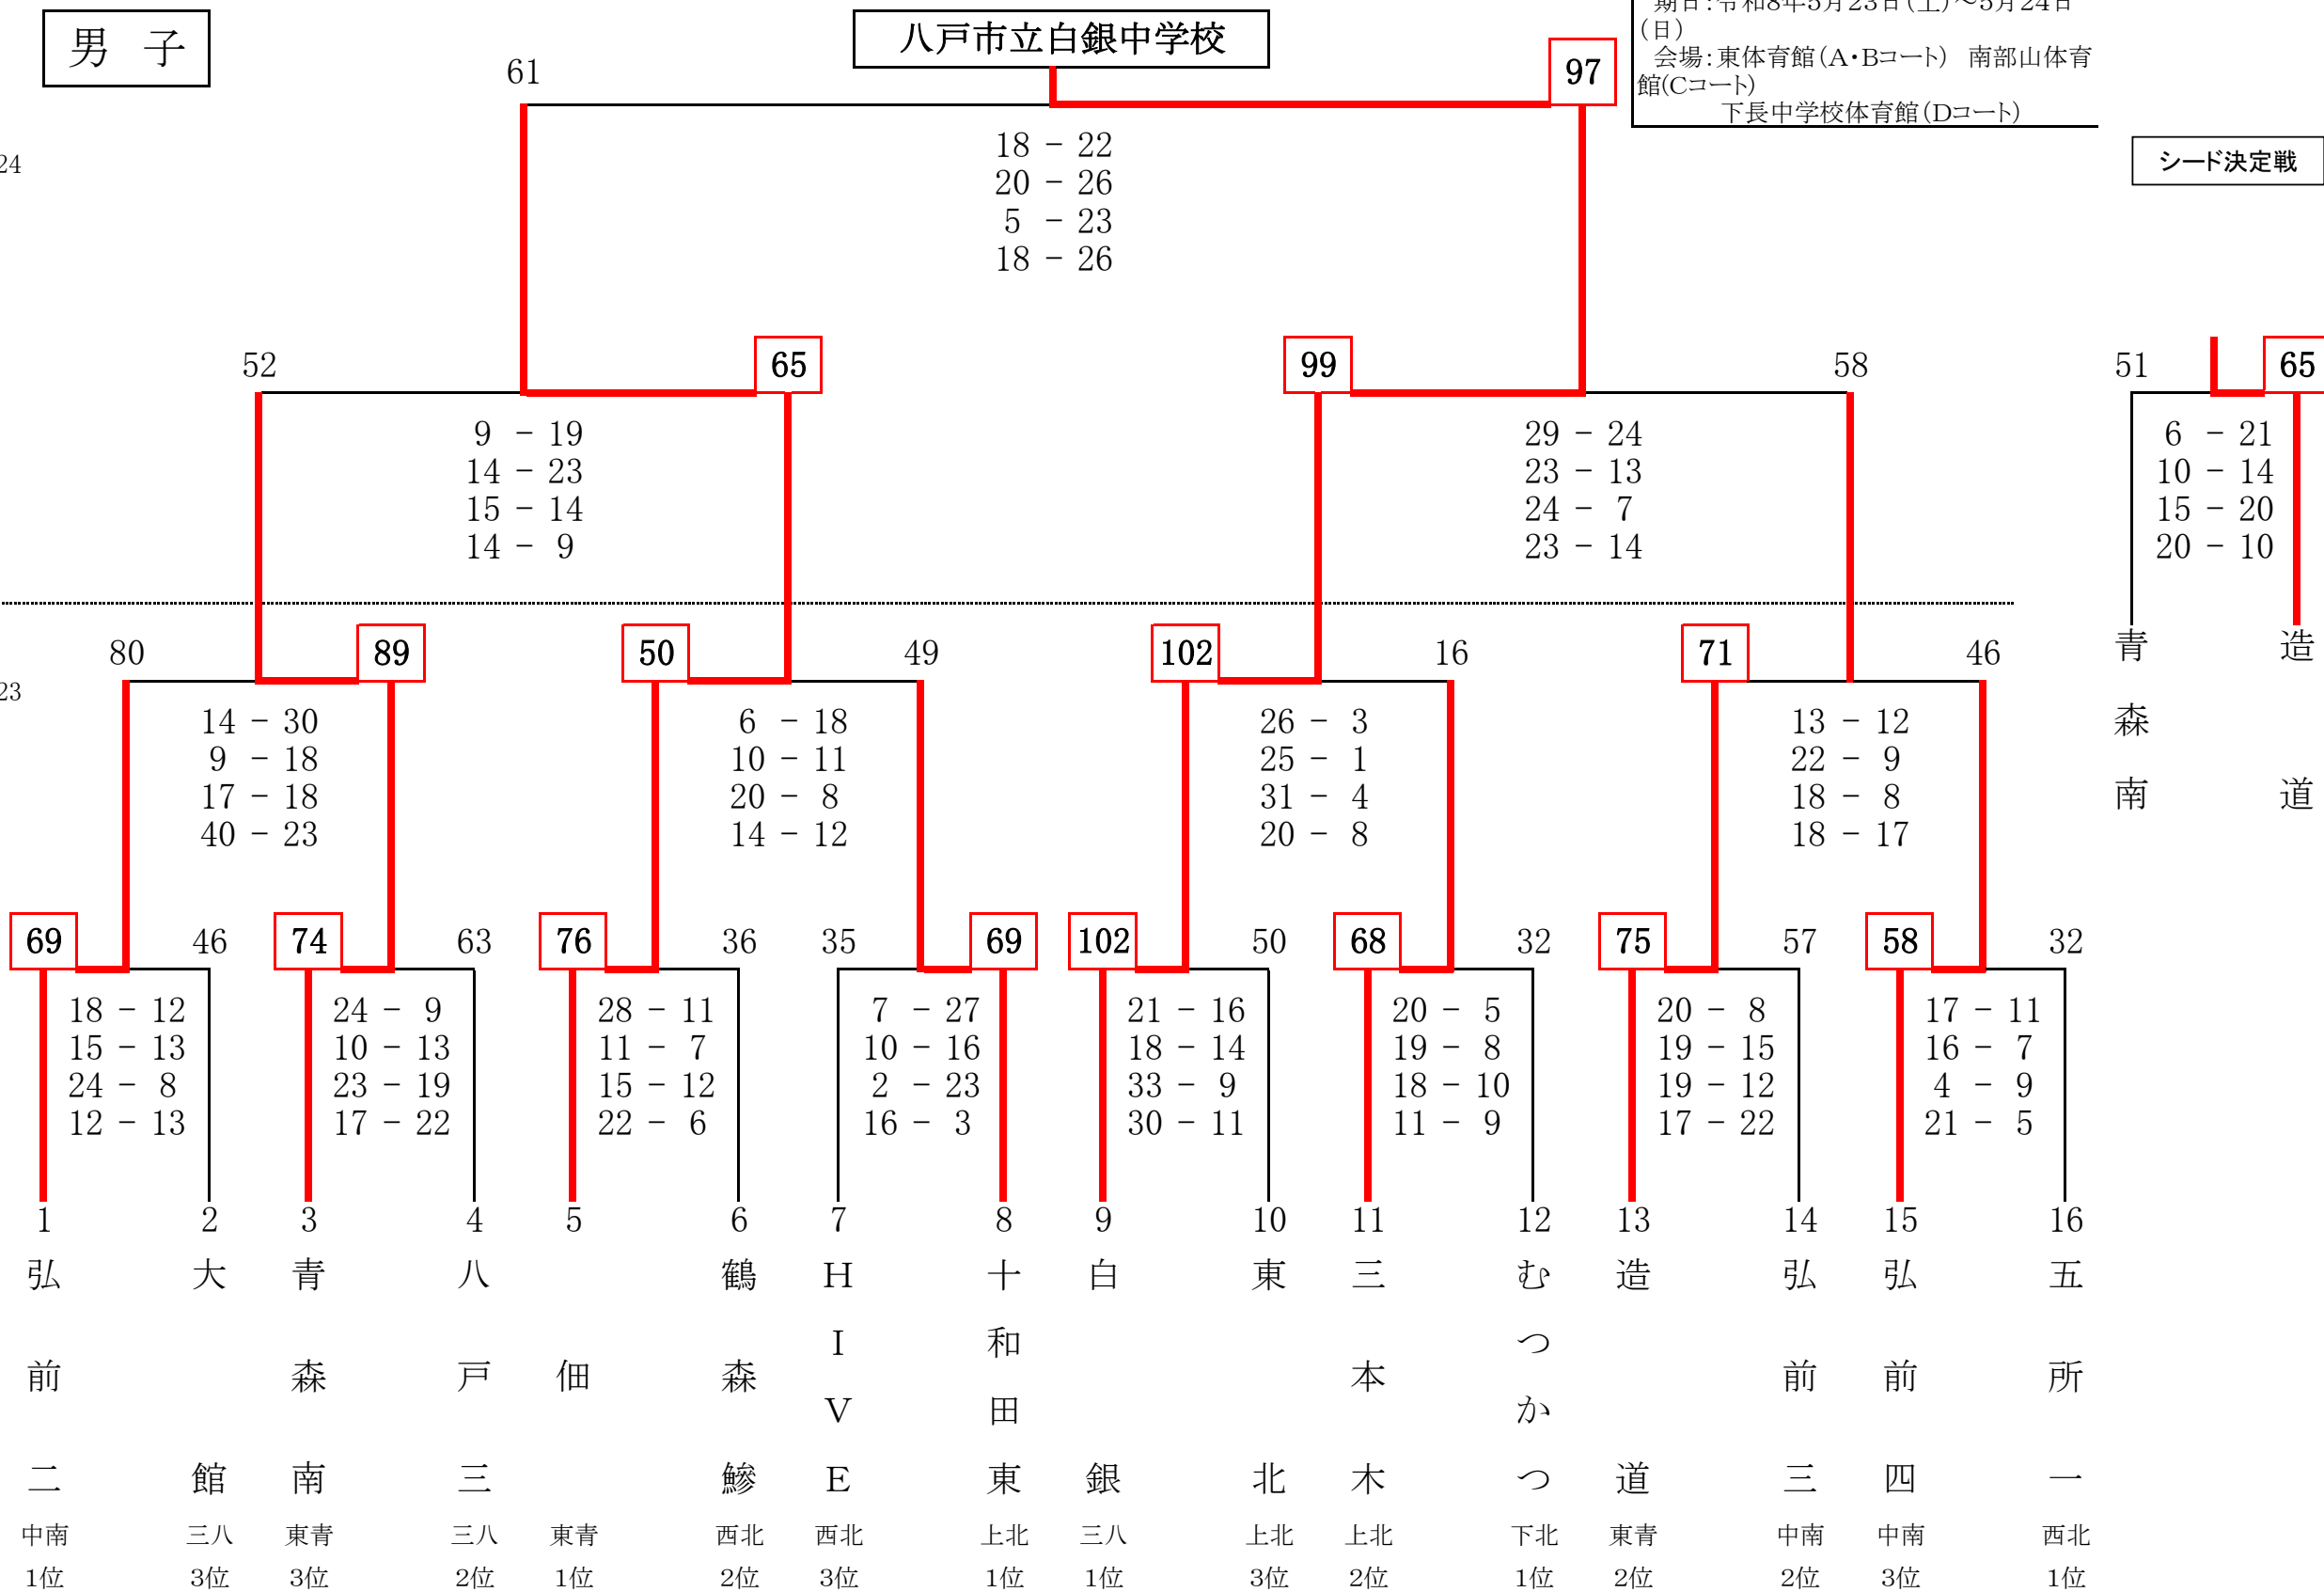

5/24

Aコート

Bコート

第1試合	女子準決勝	三本木 vs 青森南		下長 vs 佃	
		67	24 - 12 14 - 12 10 - 11 19 - 17	52	47
第2試合	男子準決勝	青森南 vs 佃		白銀 vs 造道	
		52	9 - 19 14 - 23 15 - 14 14 - 9	65	99

Aコート

第3試合	女子決勝	三本木 vs 下長		青森南 vs 佃		シード決定戦 女子
		69	21 - 13 20 - 11 9 - 6 19 - 11	41	52	
第4試合	男子決勝	佃 vs 白銀		青森南 vs 造道		シード決定戦 男子
		61	18 - 22 20 - 26 5 - 23 18 - 26	97	51	

令和8年度 第56回青森県中学校春季バスケットボール大会 試合結果

男子

八戸市立白銀中学校

期日: 令和8年5月23日(土)~5月24日(日)
 会場: 東体育館(A・Bコート) 南部山体育館(Cコート)
 下長中学校体育館(Dコート)

シード決定戦

5/24

5/23

令和8年度 第56回青森県中学校春季バスケットボール大会 試合結果

女子

十和田市立三本木中学校

期日: 令和8年5月23日(土)~5月24日(日)
 会場: 東体育館(A・Bコート) 南部山体育館(Cコート)
 下長中学校体育館(Dコート)

5/24

シード決定戦

5/23

令和8年度 第56回青森県中学校春季バスケットボール大会 試合結果

男子