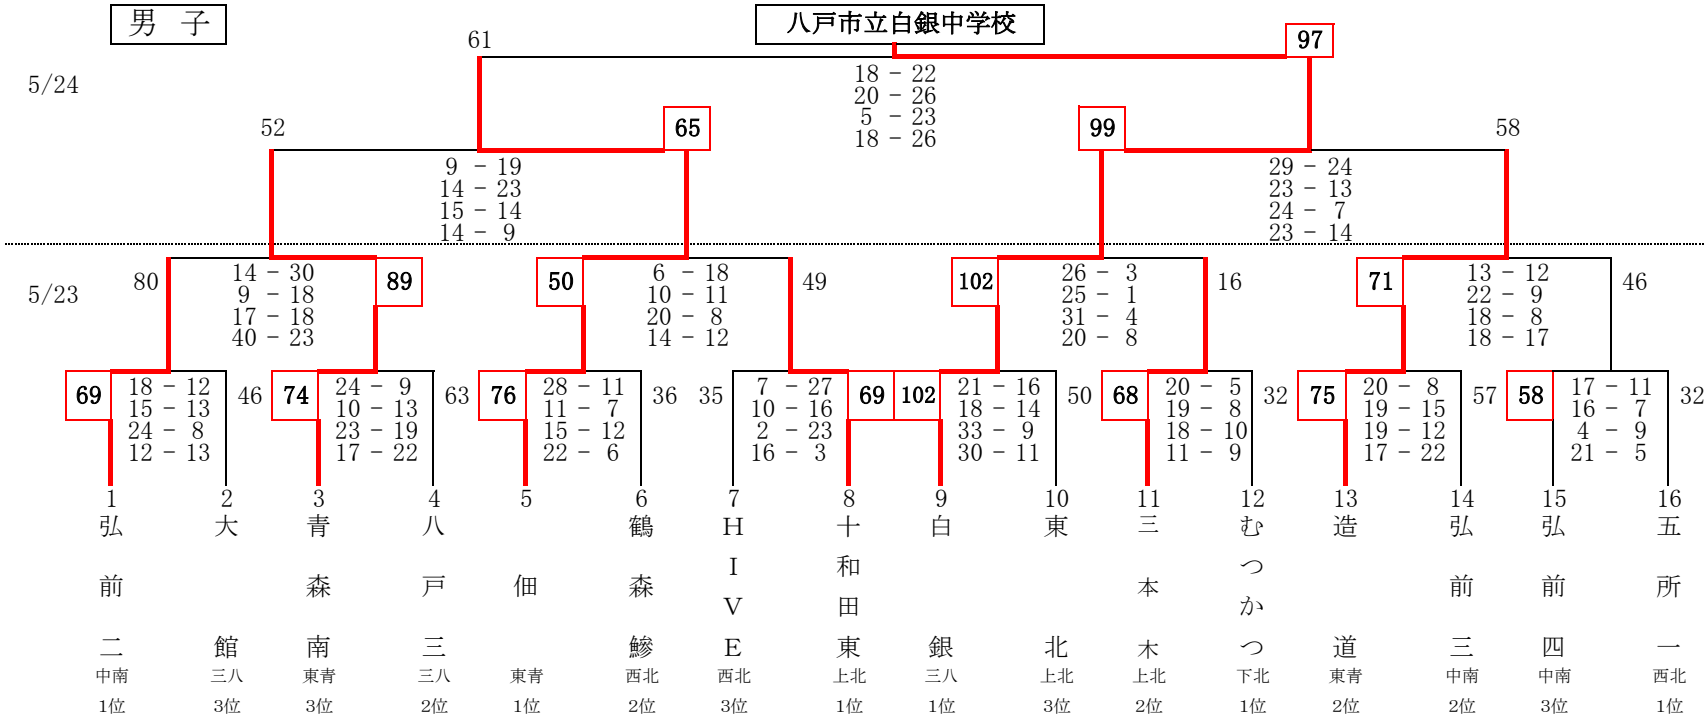

令和8年度 第56回青森県中学校春季バスケットボール大会 試合結果

男子

八戸市立白銀中学校

期日: 令和8年5月23日(土)~5月24日(日)
 会場: 東体育館(A・Bコート) 南部山体育館(Cコート)
 下長中学校体育館(Dコート)

シード決定戦

5/24

5/23

令和8年度 第56回青森県中学校春季バスケットボール大会 試合結果

女子

十和田市立三本木中学校

期日: 令和8年5月23日(土)~5月24日(日)
 会場: 東体育館(A・Bコート) 南部山体育館(Cコート)
 下長中学校体育館(Dコート)

5/24

シード決定戦

5/23

令和8年度 第56回青森県中学校春季バスケットボール大会 試合結果

男子